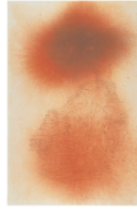

コレクション展

第1期
4/20(金)～7/8(日)

- ・『名品セレクションⅠ』
- ・『オラ! メキシコ』
- ・『瑛丸の世界Ⅰ 点への軌跡』
- ・『マリナーの世界』

『ゴルゴタへの序幕』パウル・クレー