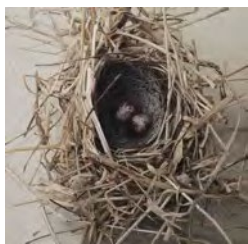

● 休館日 ● 展示替えのためコレクション展休み ● 特別展等開催日	日 月 火 水 木 金 土
4 APR.	1 2 3 4 5 6 7 8 9 10 11 12 13 14 15 16 17 18 19 20 21 22 23 24 25 26 27 28 29 30
5 MAY	1 2 3 4 5 6 7 8 9 10 11 12 13 14 15 16 17 18 19 20 21 22 23 24 25 26 27 28 29 30 31
6 JUN.	1 2 3 4 5 6 7 8 9 10 11 12 13 14 15 16 17 18 19 20 21 22 23 24 25 26 27 28 29 30
7 JUL.	1 2 3 4 5 6 7 8 9 10 11 12 13 14 15 16 17 18 19 20 21 22 23 24 25 26 27 28 29 30 31
8 AUG.	1 2 3 4 5 6 7 8 9 10 11 12 13 14 15 16 17 18 19 20 21 22 23 24 25 26 27 28 29 30 31
9 SEP.	1 2 3 4 5 6 7 8 9 10 11 12 13 14 15 16 17 18 19 20 21 22 23 24 25 26 27 28 29 30
10 OCT.	1 2 3 4 5 6 7 8 9 10 11 12 13 14 15 16 17 18 19 20 21 22 23 24 25 26 27 28 29 30 31
11 NOV.	1 2 3 4 5 6 7 8 9 10 11 12 13 14 15 16 17 18 19 20 21 22 23 24 25 26 27 28 29 30
12 DEC.	1 2 3 4 5 6 7 8 9 10 11 12 13 14 15 16 17 18 19 20 21 22 23 24 25 26 27 28 29 30 31
1 JAN.	1 2 3 4 5 6 7 8 9 10 11 12 13 14 15 16 17 18 19 20 21 22 23 24 25 26 27 28 29 30 31
2 FEB.	1 2 3 4 5 6 7 8 9 10 11 12 13 14 15 16 17 18 19 20 21 22 23 24 25 26 27 28
3 MAR.	1 2 3 4 5 6 7 8 9 10 11 12 13 14 15 16 17 18 19 20 21 22 23 24 25 26 27 28 29 30 31

特別展等

<中止となりました>
ホキ美術館名品展
—写真 迫真の存在感—
5/29(土)~7/11(日)

野田弘志「聖なるものTHE-IV」ホキ美術館