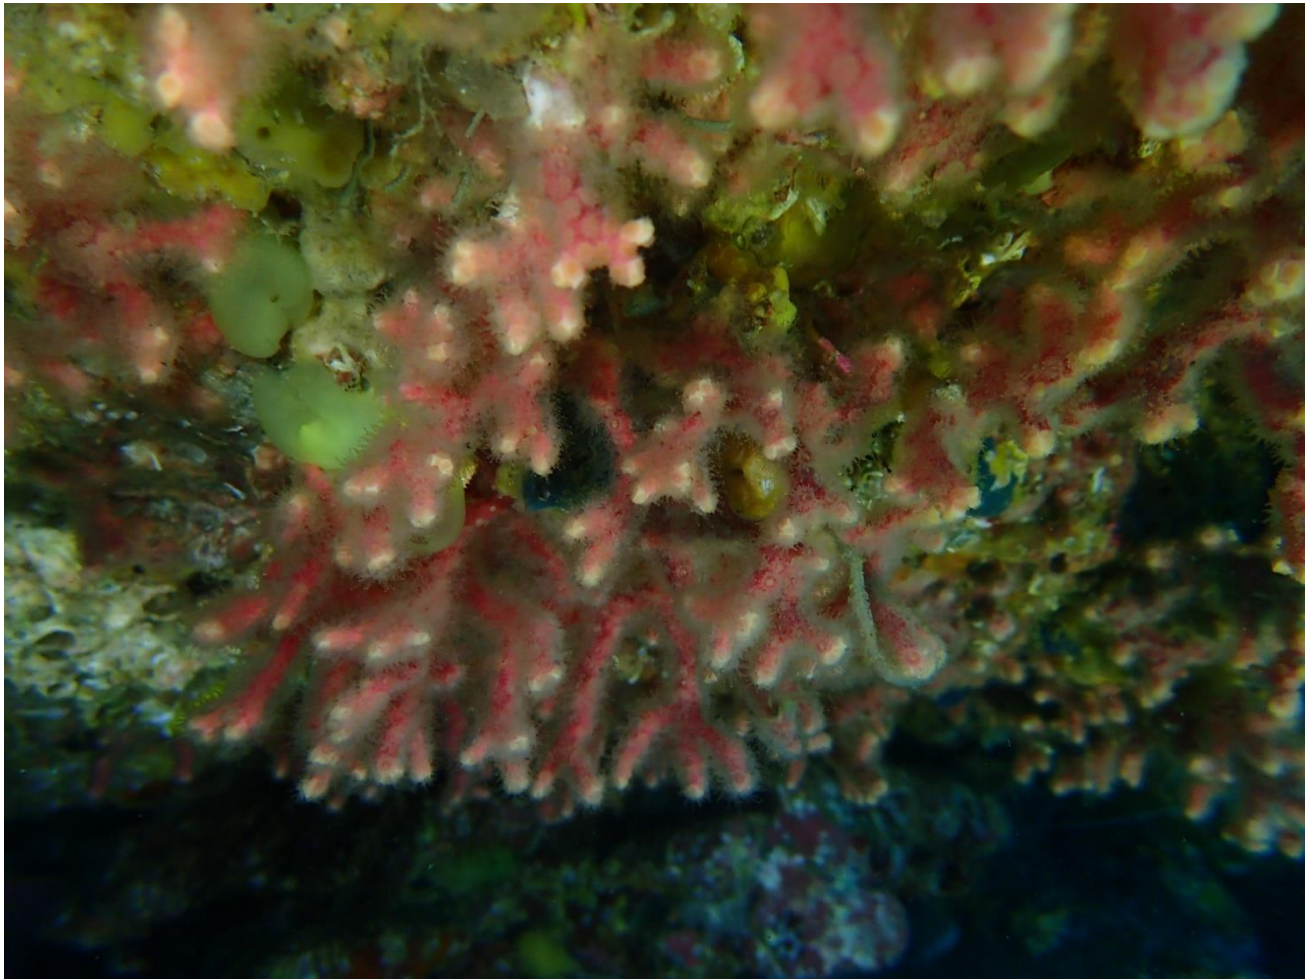

アサノエダサンゴ

ハナヤサイサンゴ科

きょうにく
共肉(ポリプとポリプをつなぐ部分)がピンクで、
ポリプはとうめい
透明のサンゴです。ひるま
昼間でもポリプを開
いています。かっちゅうそう きょうせい
褐虫藻が共生しているかはわ
かっていません。