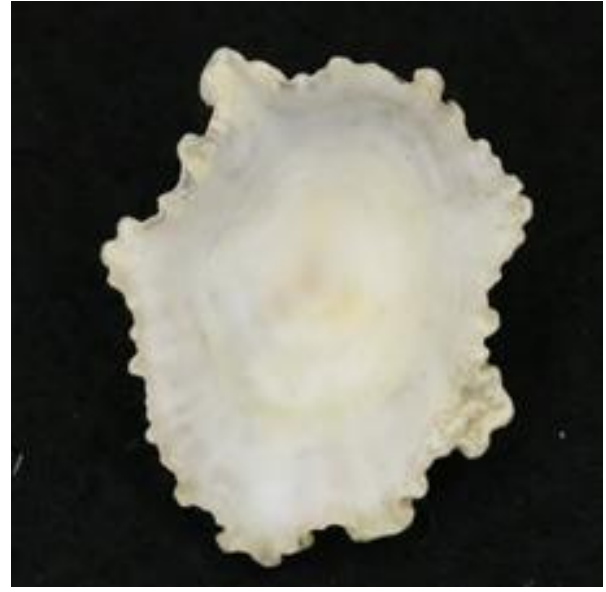

ツタノハガイ

ほんしゅういなん

本州以南に広く分布しています。殻は

へんぺい きっこうがた

扁平で亀甲形をしており、殻の表面には

ふきそく ほうしゃろく

不規則な放射肋が見られます。殻はう

すいクリーム色をしており、黒褐色の

こくかつしょく

はんもん

斑紋があります。内面は白色です。